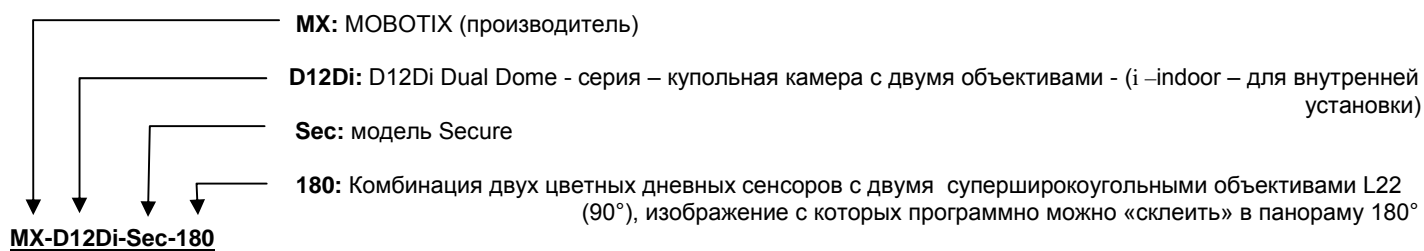

Пример 2 (специальная панорамная купольная камера с разрешением сенсора 2,5 Мпикс):